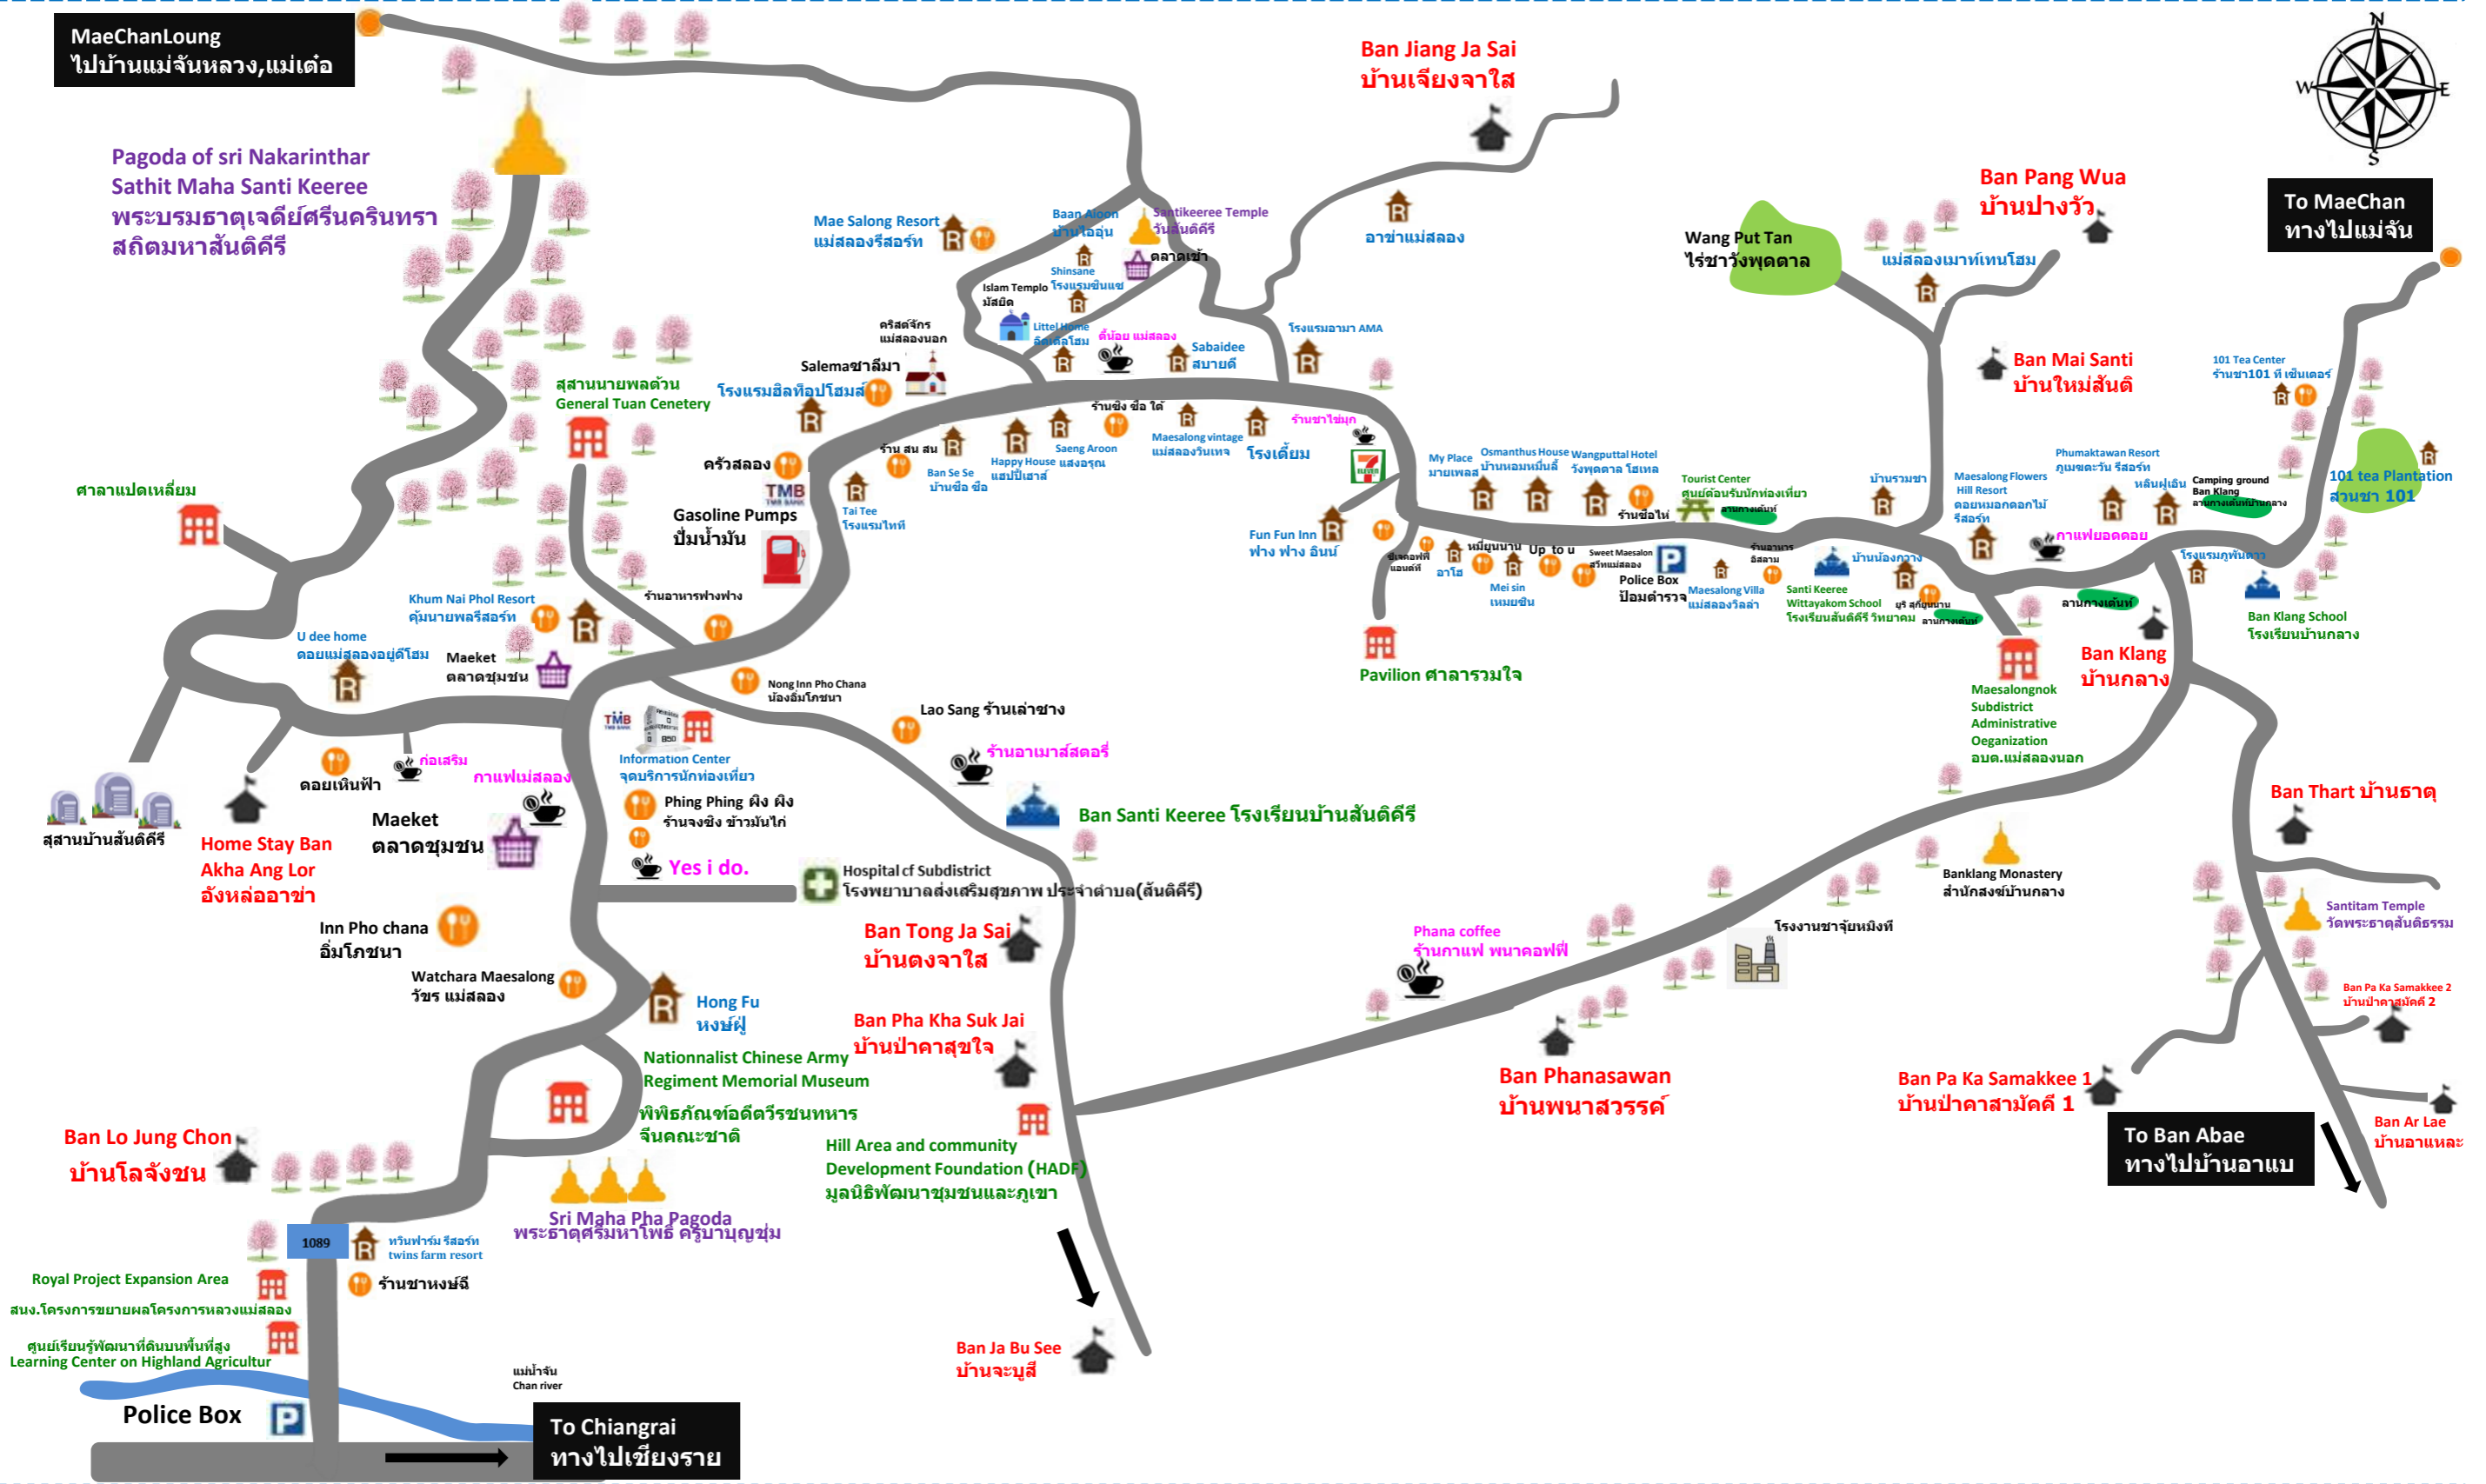

# แผนที่ตั้งโดยสังเขป ต.แม่สลองนอก อ.แม่ฟ้าหลวง จ.เชียงราย

จัดทำโดย : องค์การบริหารส่วนตำบลแม่สลองนอก เลขที่ 110 หมู่ที่ 1 ตำบลแม่สลองนอก อำเภอแม่ฟ้าหลวง จังหวัดเชียงราย  
 โทร : 053 765 129 e-mail : maesalonglocal@hotmail.com www.maesalongnok.go.th